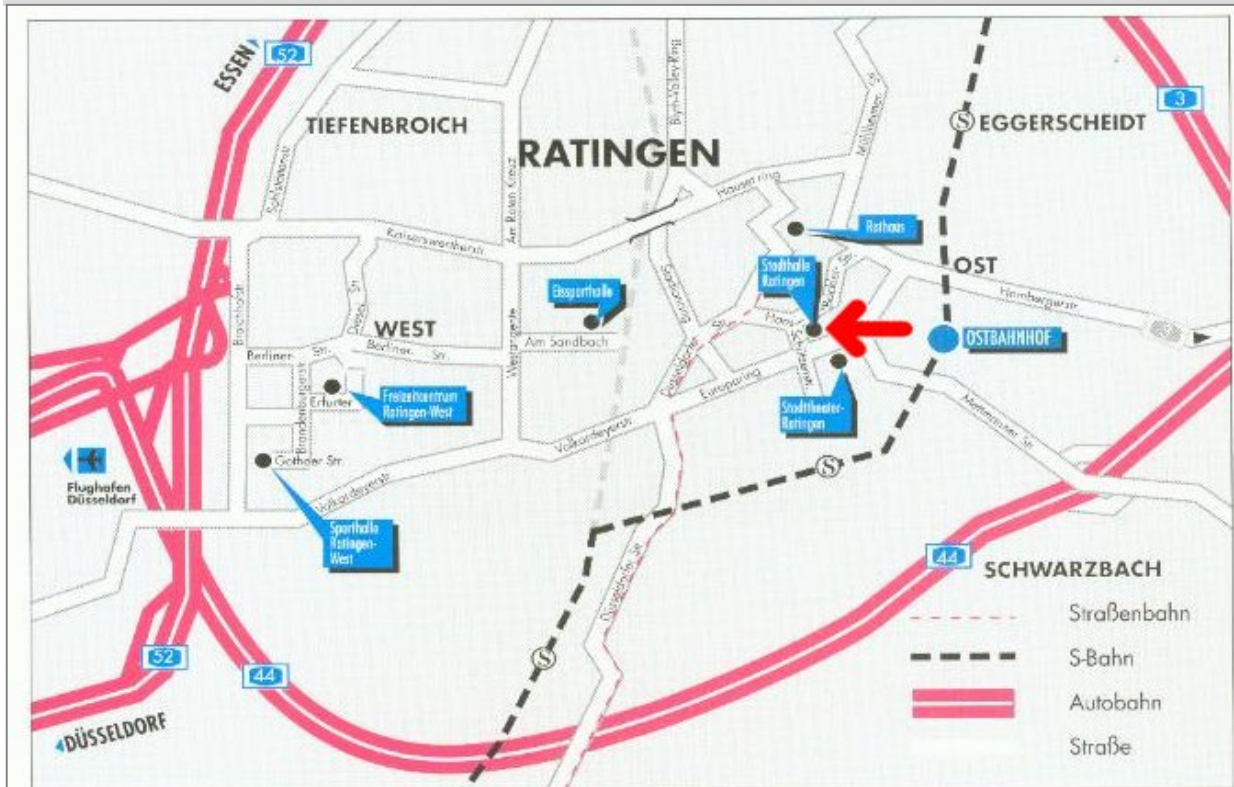

## Anfahrt

Stadthalle Ratingen  
Schützenstraße 1  
40878 Ratingen  
T. 02102 - 98 25 50

ESSEN

DÜSSELDORF

- |                 |  |
|-----------------|--|
| S-Bahn S 6      | Köln/Essen bis Ratingen Ost                            |
| Straßenbahn 712 | Düsseldorfer Platz, Ratingen Mitte                     |
| A 3             | AB-Kreuz Ratingen-Ost auf die A 44 Richtung Düsseldorf |
| A 44            | Abfahrt (33) Ratingen-Zentrum                          |
| A 52            | Abfahrt (24) Ratingen-Tiefenbroich                     |

Innerorts ist die Stadthalle ausgeschildert.

An der Stadthalle stehen in begrenzter Anzahl kostenfreie Parkplätze für Seminarbesucher zur Verfügung.